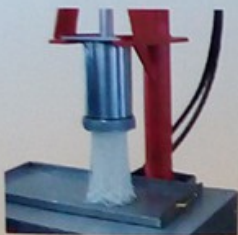

Sevai Making Machine